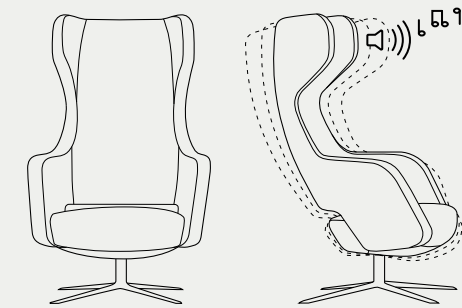

CAPTAIN HEAVEN

SOUND FOCUS

IT Captain Heaven è disponibile anche con **itaudio®**: sistema per la riproduzione audio compatibile con tutti i principali dispositivi. Grazie all'inserimento di due diffusori acustici ai lati del poggiatesta, Captain Heaven può trasformarsi in una vera e propria postazione multimediale.

EN Captain Heaven is also available with **itaudio®**: system used for audio playback compatible with all major devices. With the addition of two speakers at the sides of the headrest, Captain Heaven can turn into a real multimedia station.

FR Captain Heaven est disponible avec option **itaudio®**: système pour la lecture audio compatible avec tous les principaux dispositifs. Grâce à l'introduction de deux diffuseurs acoustiques sur les côtés de l'appuie-tête, Captain Heaven peut se transformer en une véritable poste multimédia.

DE Captain Heaven ist auch mit **itaudio®** erhältlich: ein System für die Tonwiedergabe, mit allen Hauptanlagen kompatibel. Dank der zwei Lautsprechern an den Seiten der Kopfstütze, kann Captain Heaven sich in eine echte multimediale Station verwandeln.

ES Captain Heaven está disponible con **itaudio®**: sistema para la reproducción de audio compatible con todos los dispositivos. Gracias a la introducción de dos difusores acústicos en los laterales del apoyacabezas, Captain Heaven puede transformarse en un verdadero y único emplazamiento multimedia.

Itaudio® more info
www.itaudio.it

Applicazione per dispositivi Android

Application for Android devices
Application pour dispositifs Android
Anwendung für Android-Geräte
Aplicación para dispositivos Android

Applicazione per dispositivi IOS

Application for IOS devices
Application pour dispositifs IOS
Anwendung für IOS-Geräte
Aplicación para dispositivos IOS

Bluetooth integrato

Integrated Bluetooth
Bluetooth intégré
Integriertes Bluetooth
Bluetooth integrado