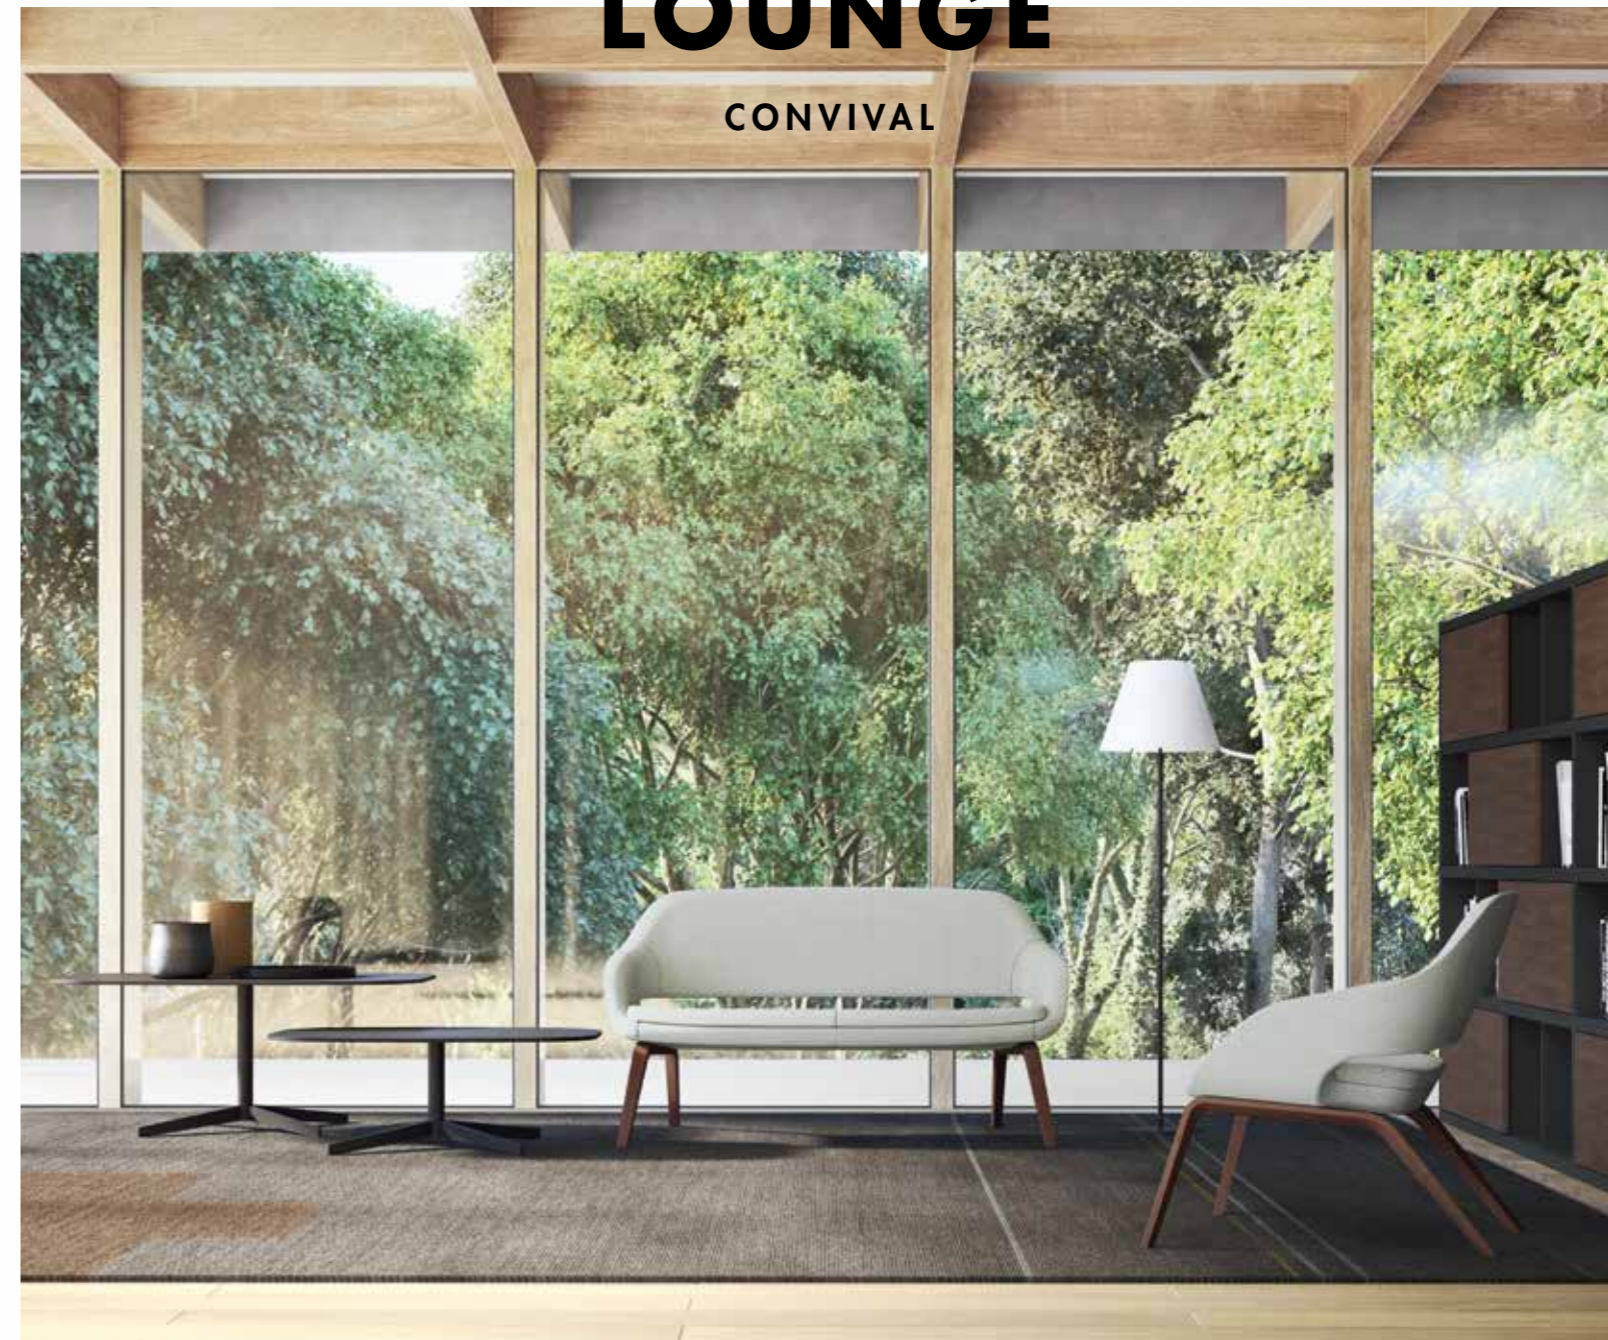

EXECUTIVE LOUNGE

CONVIVAL

CAPTAIN WELCOME / Sofa and Armchair
MULTITASK / Coffee Table
ABACUS / Bookcases
PAGE 27